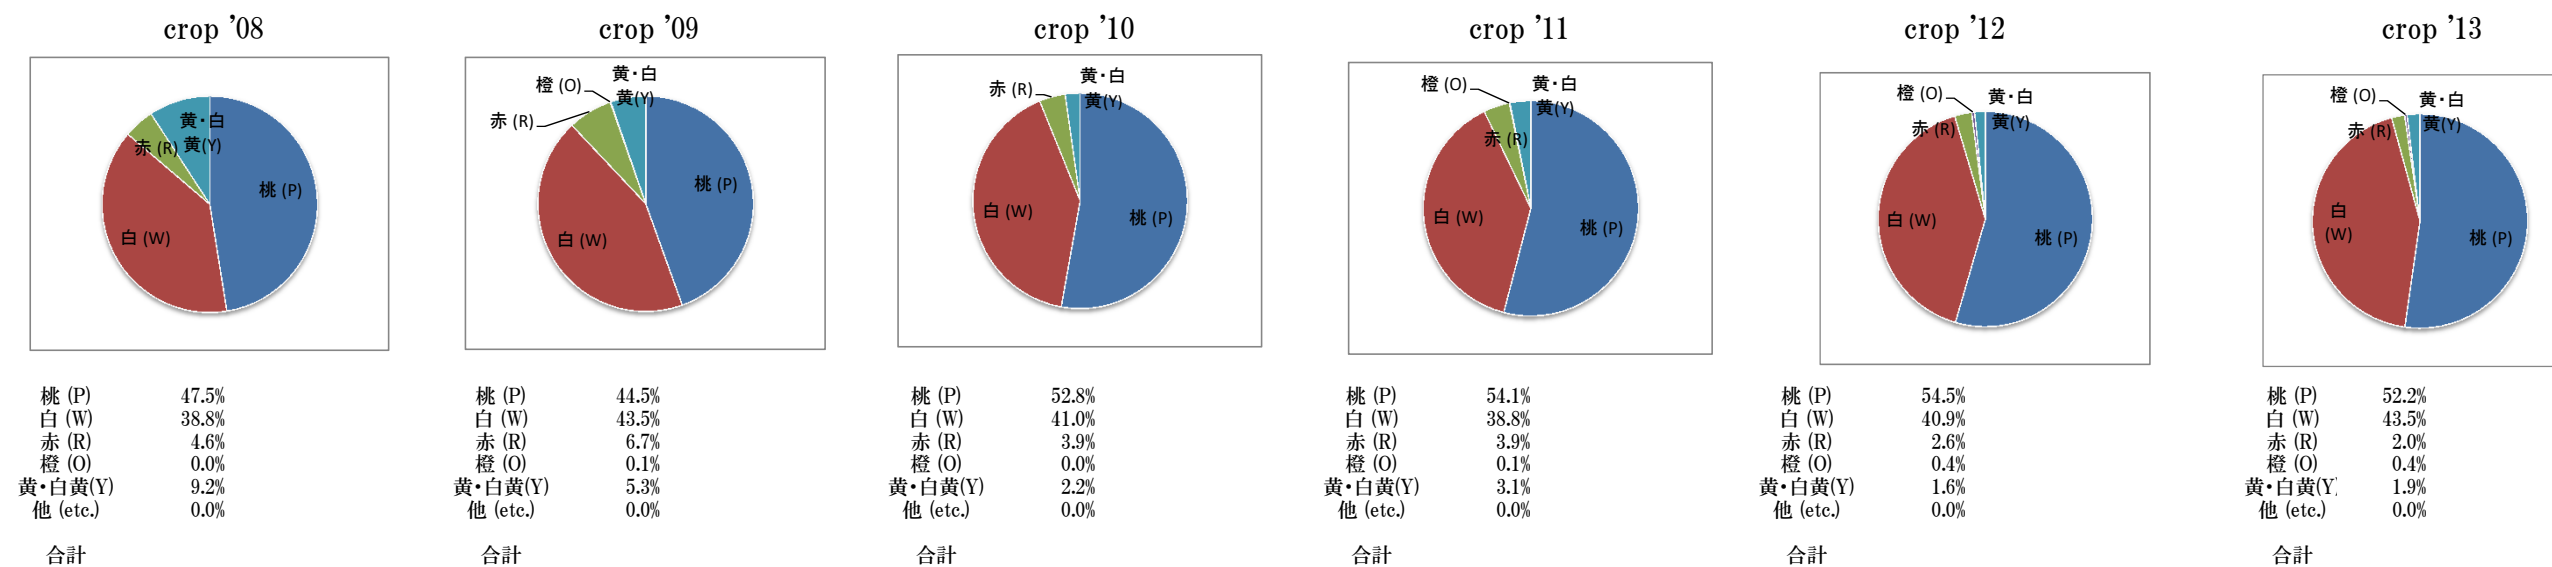

すかし(AH)・LA < 南半球産のみ 合計 > (NZ/CH)

鉄砲・他 < 南半球産のみ 合計 > (NZ/CH)

オリエンタル(OH)・OT < 南半球産のみ 合計 > (NZ/CH)

※ '08・'09・'10・'11・'12 は確定数値。  
 ※ '13年産の受注進捗状況は、2013年12月25日現在。