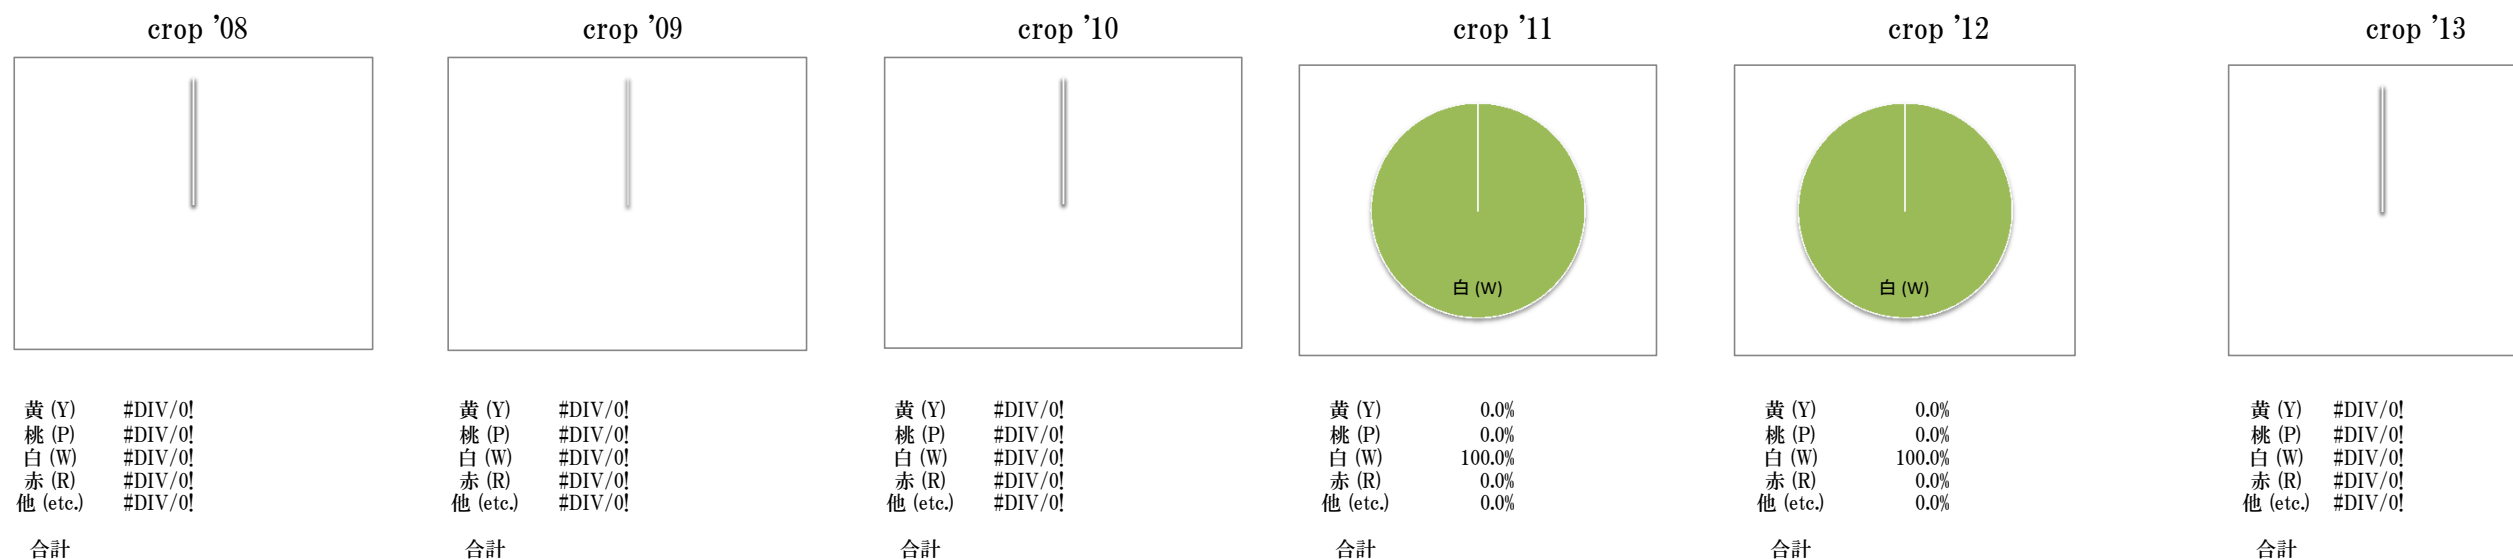

すかし(AH)・LA < 南半球産のみ 合計 > (NZ/CH)

鉄砲・他 < 南半球産のみ 合計 > (NZ/CH)

オリエンタル(OH)・OT < 南半球産のみ 合計 > (NZ/CH)

※ '08・'09・'10・'11・'12 は確定数値。  
 ※ '13年産の受注進捗状況は、2013年12月25日現在。