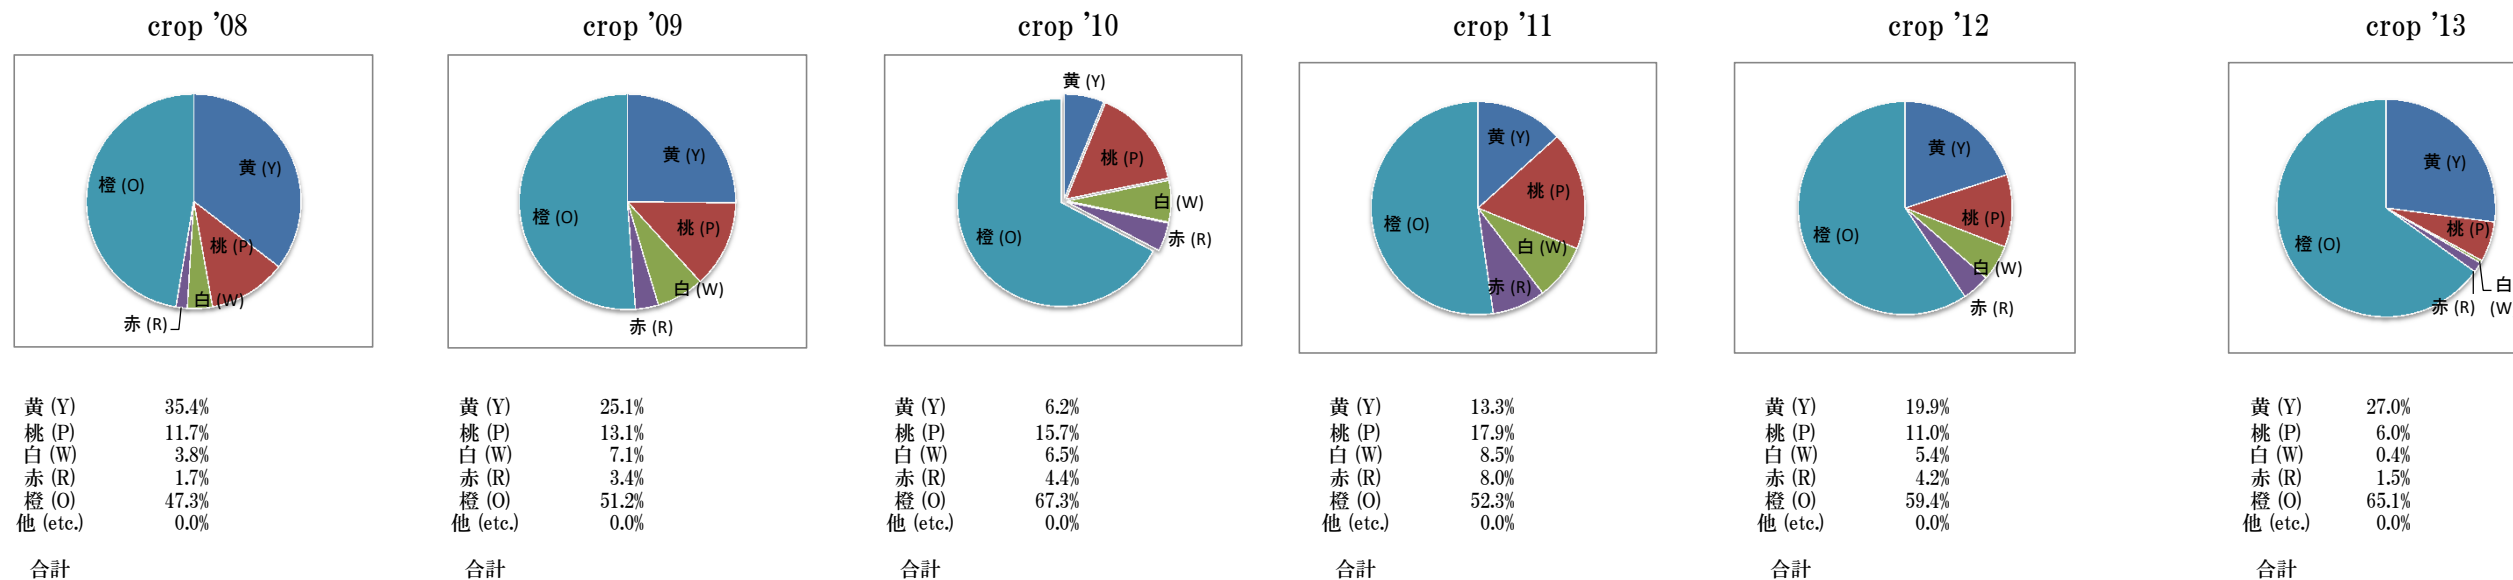

すかし(AH)・LA < 南半球産のみ 合計 > (NZ/CH)

鉄砲・他 < 南半球産のみ 合計 > (NZ/CH)

オリエンタル(OH)・OT < 南半球産のみ 合計 > (NZ/CH)

※ '08・'09・'10・'11・'12 は確定数値。  
 ※ '13年産の受注進捗状況は、2013年12月25日現在。